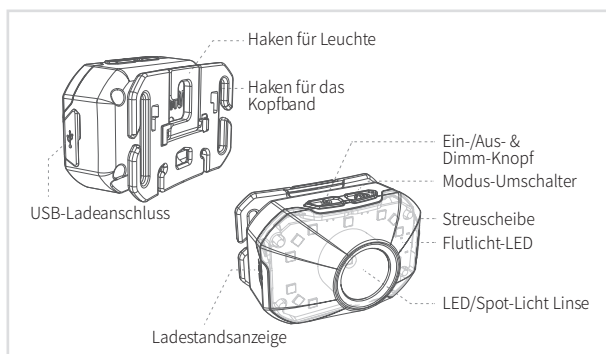

SETO CLAYMORE HEADY2

Die **SETO CLAYMORE HEADY2** ist durch ihre vielen Möglichkeiten der ideale Begleiter für Wartung und Instandsetzung sowie beim Wandern oder Campen. Durch die intelligente Haltevorrichtung lässt sie sich in kürzester Zeit zur Stirnlampe, zur Deckenleuchte mit Haken und durch den zusätzlichen Clip sogar zur praktischen Klemmleuchte umwandeln.

Die Energieversorgung erfolgt durch den eingebauten Li-Polymer-Akku, für die Aufladung steht ein durch eine Gummikappe vor Staub und Feuchtigkeit geschützter handelsüblicher Micro-USB-Anschluss zur Verfügung. Mit bis zu 80 m Reichweite sowie einer Laufzeit von bis zu 40 h (je nach verwendetem Modus) leuchtet die **SETO CLAYMORE HEADY2** zuverlässig Ihren Weg.

PRODUKTMERKMALE

- Verwendbar als Stirn-, Decken- oder Klemmleuchte
- Verstellbarer Winkel (90° in 4 Schritten)
- Drei Lichtmodi + SOS + Dimmung
- Kompaktes und leichtes Gehäuse (59,8 x 40 x 39,7 mm / 60 g)

Lieferumfang: Stirnband, Kunststoff-Clip, USB-Ladekabel, Baumwollbeutel

60

9

Fokussiertes Licht

Streulicht kaltweiß

Streulicht Warmweiß